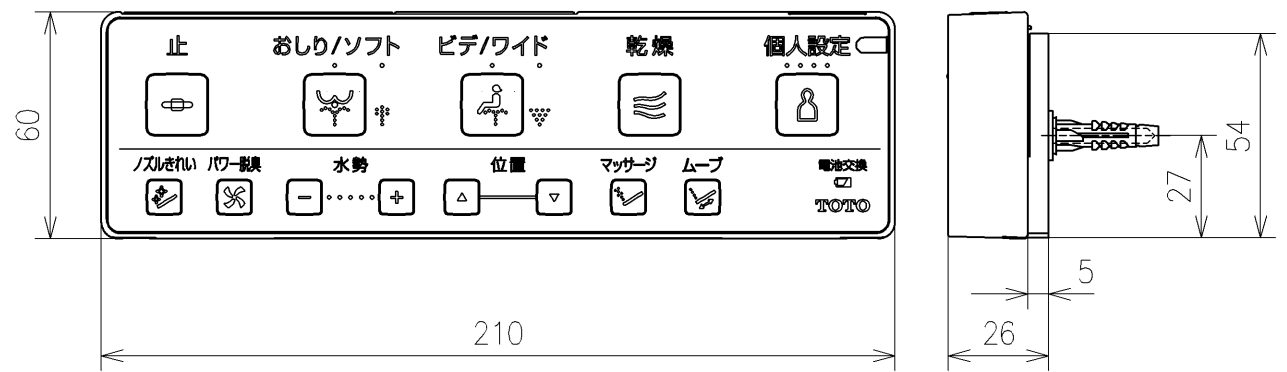

<特注仕様>  
1. 本体着脱部を金属製にしたもの

\*定格: AC100V-1277W 50/60Hz  
\*1ページ目のリモコンはイメージ図です。  
配置と表示内容の詳細は2ページ目を参照ください。  
\*リモコン用単4形乾電池 (2個) 同梱

<b>TOTO</b>		単位 mm	名称 ウォシュレットアプリコット
製図 石井健	検図 神祐紀 平憲作	日付 2023/05/11	品番 TCF4724V80
備考 F2 洗浄乾燥脱臭暖房便座			図番/ビジョン -
A3			ページNo . 1/1 (改)

リモコン詳細図

<b>TOTO</b>			単位	mm	名称	
製図	検図	日付	尺度	ウオシュレットアプリコット		
石井健	神祐紀 平憲作	2023/05/11	1 : 2	品番	TCF4724V80	
備考				図番/ビジョン	-	
A4				ページNo	1 / 1	(改)