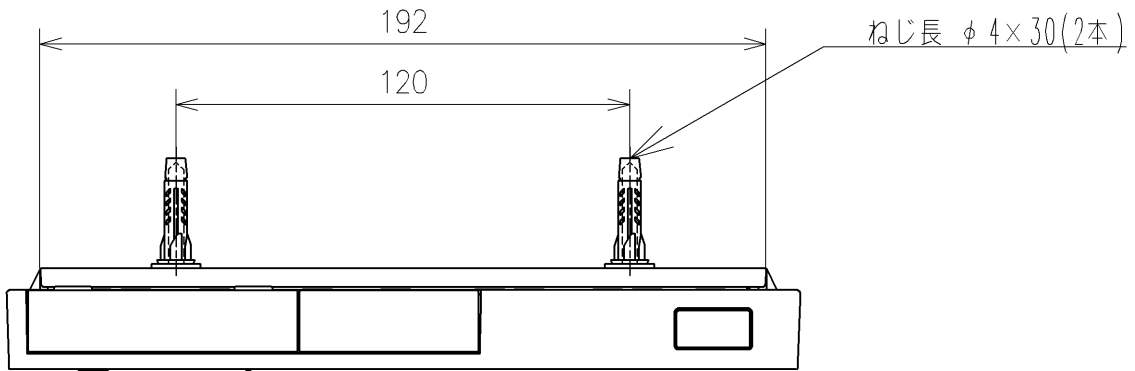

<特注仕様>  
1. 本体着脱部を金属製にしたもの

\*定格: AC100V-1277W 50/60Hz  
\*1ページ目のリモコンはイメージ図です。  
配置と表示内容の詳細は2ページ目を参照ください。  
\*リモコン用単4形乾電池 (2個) 同梱

<b>TOTO</b>		単位 mm	名称 ウォシュレットアプリコット
製図 石井健	検図 神祐紀 平憲作	日付 2023/05/11	品番 TCF4724V80
備考 F2 洗浄乾燥脱臭暖房便座			図番/ビジョン -
A3			ページNo . 1/1 (改)

リモコン詳細図

<b>TOTO</b>			単位	mm	名称	
製図	検図	日付	尺度	ウオシュレットアプリコット		
石井健	神祐紀 平憲作	2023/05/11	1 : 2	品番	TCF4724V80	
備考				図番/ビジョン	-	
A4				ページNo	1 / 1	(改)